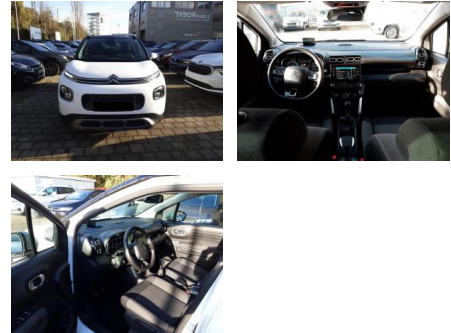

## Citroën C3 Aircross 1.2 PT 110 Shine Nav KeyL

AT27-GW-ABO **Angebotsnr.:**

| Erstzulassung: | Kilometer: | Farbe: | Leistung:      | Kraftstoffart: |
|----------------|------------|--------|----------------|----------------|
| 03.12.2018     | 66.300     | Weiß   | 81 kW / 110 PS | Benzin         |