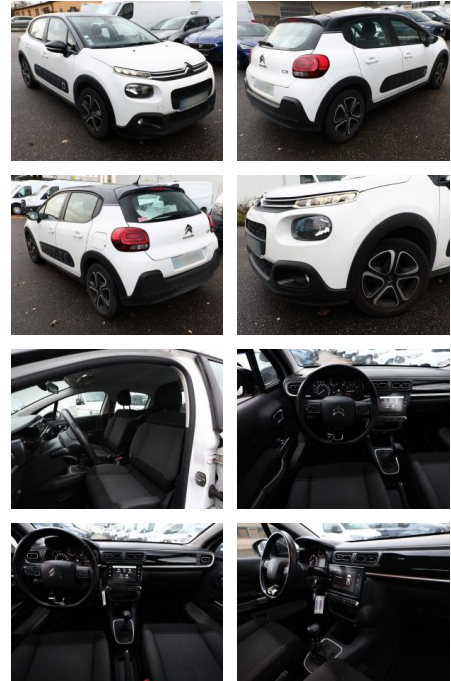

## Citroën C3 1.2 PureTech 110 Shine LED Nav PDChi

AT27-GW-AHMM Angebotsnr.:

Erstzulassung:	Kilometer:	Farbe:	Leistung:	Kraftstoffart:
15.11.2019	66.100	Weiß	81 kW / 110 PS	Benzin

**PREIS**  
**14.580 €**