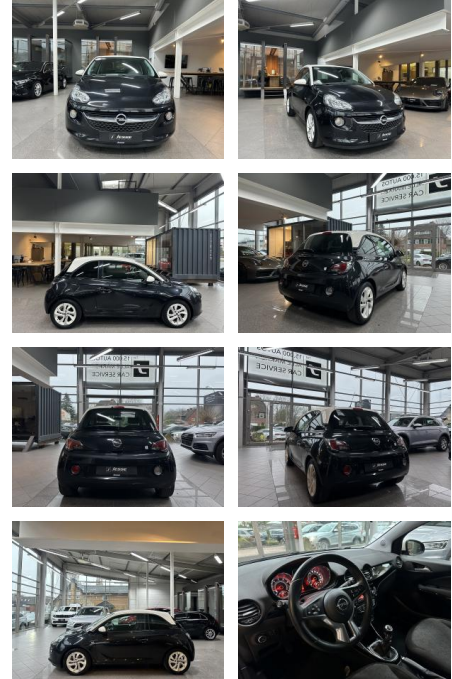

AJ02-HS2412-170 Gebotsnr.:

Erstzulassung:	Kilometer:	Farbe:	Leistung:	Kraftstoffart:
29.04.2016	121.000	Schwarz	51 kW / 69 PS	Benzin

PREIS
8.740 €

FINANZIERUNGSBEISPIEL

Laufzeit: 60 Monate Anzahlung: 20 %
Basis-Finanzierung:* Mtl. Rate:
Zielraten-Finanzierung:** Mtl. **68 €**