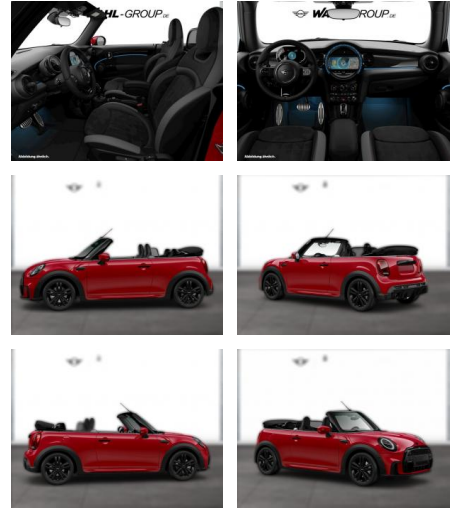

MINI Cooper Cabrio JCW AERO-KIT DKG NAVI LED

WG03-232371 Angebotsnr.:

| Erstzulassung: | Kilometer: | Farbe: | Leistung: | Kraftstoffart: |
|----------------|------------|--------|-----------------|----------------|
| 01.01.2022 | 16.000 | Rot | 100 kW / 136 PS | Benzin |