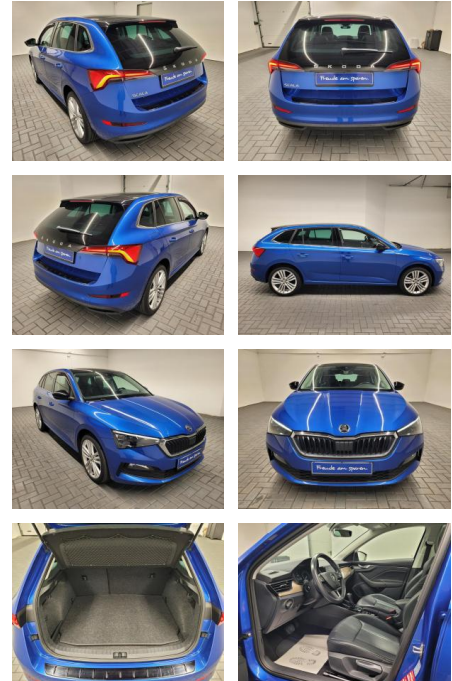

## Skoda Scala "LED/Pano/SHZ/PDC/Keyl./18" "LM"

AM35-29498 **Angebotsnr.:**

Erstzulassung:	Kilometer:	Farbe:	Leistung:	Kraftstoffart:
16.05.2019	61.400		110 kW / 150 PS	Benzin

**PREIS**  
**25.770 €**