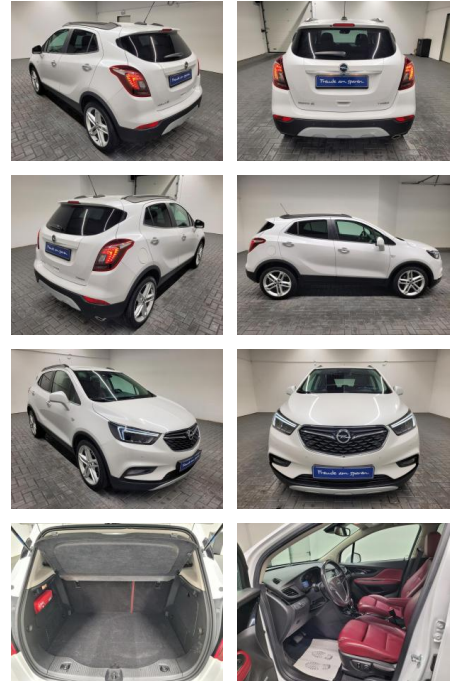

## Opel Mokka X "Ultimate LED/Navi/Leder/BOSE

AM35-29506 **Angebotsnr.:**

Erstzulassung:	Kilometer:	Farbe:	Leistung:	Kraftstoffart:
19.09.2018	27.750		103 kW / 140 PS	Benzin

**PREIS**  
**24.540 €**

**FINANZIERUNGSBEISPIEL**  
Laufzeit: 60 Monate      Anzahlung: 20 %  
Basis-Finanzierung:\*      Mtl. Rate:  
Zielraten-Finanzierung:\*\* **190 €**