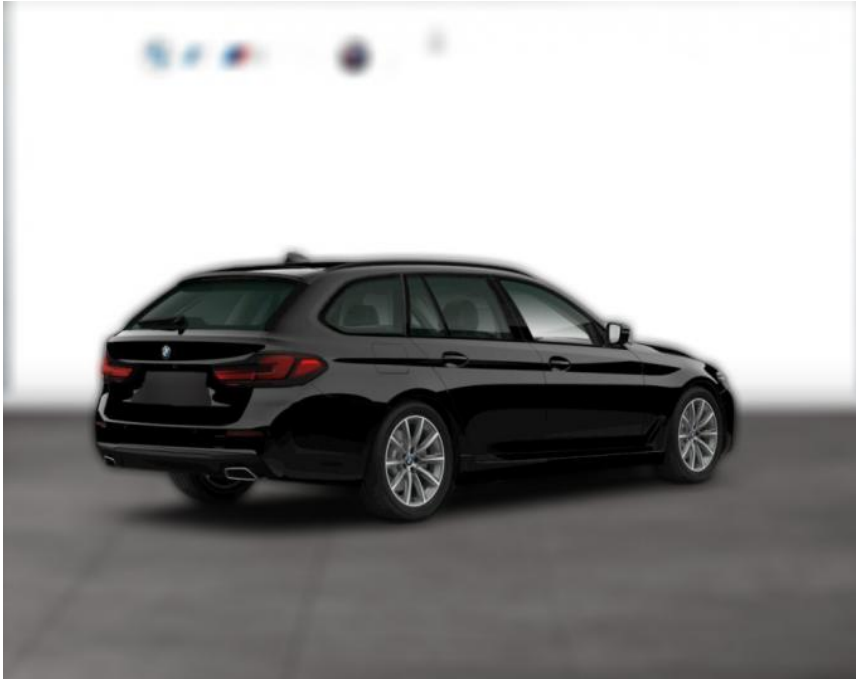

WG05-226576 Angebotsnr.:

| Erstzulassung: | Kilometer: | Farbe: | Leistung: | Kraftstoffart: |
|----------------|------------|---------|-----------------|----------------|
| 01.06.2021 | 76.149 | Schwarz | 140 kW / 190 PS | Diesel |