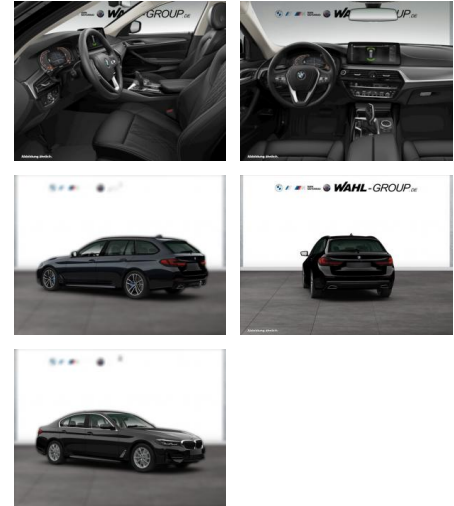

WG05-226576 Angebotsnr.:

| Erstzulassung: | Kilometer: | Farbe: | Leistung: | Kraftstoffart: |
|----------------|------------|---------|-----------------|----------------|
| 01.06.2021 | 76.149 | Schwarz | 140 kW / 190 PS | Diesel |