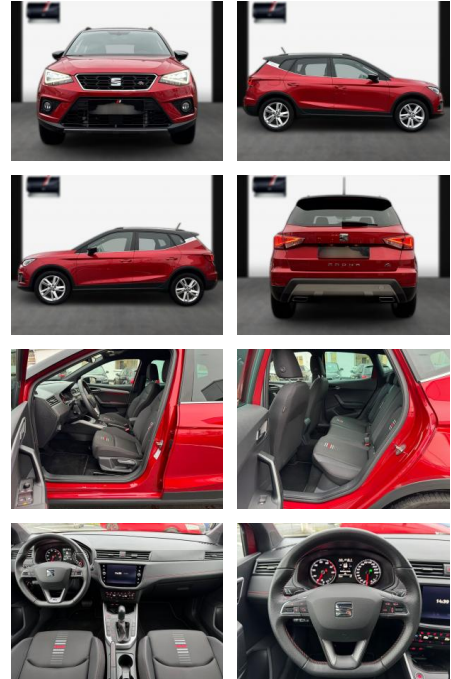

Seat Arona Aut. FR/Navi/ACC/LED/17"

SA13-MR029500 Angebotsnr.:

Erstzulassung:	Kilometer:	Farbe:	Leistung:	Kraftstoffart:
26.12.2020	29.300	Diverse	110 kW / 150 PS	Benzin

PREIS	FINANZIERUNGSBEISPIEL
24.120 €	Laufzeit: 60 Monate Anzahlung: 20 % Basis-Finanzierung:* Mtl. Rate: Zielraten-Finanzierung:** 186 €

Multimedia

- USB
- Sprachsteuerung
- Touchscreen
- **Audio-Navigationssystem mit Touchscreen Farbbildschirm; Bluetooth-Schnittstelle mit Freisprecheinrichtung integriert; USB-Schnittstelle vorn (2-fach**
- Typ C); Full Link (MirrorLink
- Apple CarPlay und Android Auto); Sprachsteuerungs-System; Radioempfang digital (DAB+); Touch Screen; Mobile Online Dienste Seat Connect; Induktionsladeschale für Smartphone; 6 Lautsprecher
- ***Assistenzsysteme: Automatische Distanzregelung ACC; Berganfahr-Assistent (Hill-Holder); Totwinkel-Assistent mit Auspark-Assistent; Spurwechselassistent (Blind Spot Detection);**

- ***Innen: Klimaanlage Climatronic 2-Zonen; Klima-Komfort-Paket; Lenkrad (Leder) mit Multifunktion; Innenraumfilter; Pollenfilter; Fensterheber elektrisch; Bordcomputer; Kombiinstrument digital (8 Zoll); Gepäckraumabdeckung / Rollo; Lenksäule (Lenkrad) verstellbar; Lenksäule (Lenkrad) höhenverstellbar; Dachhimmel schwarz; Steckdose (12V-Anschluß) vorn; Armaturentafel Leder-Optik**
- ***Sitze + Polster: Sitzheizung vorn; Mittelarmlehne vorn; Sitze vorn höhenverstellbar; Sitz vorn links höhenverstellbar; Sportsitze vorn; Rücksitzlehne geteilt/klappt (1/3-2/3); Sitz vorn rechts höhenverstellbar; Kopfstützen hinten; Kopfstützen vorn; Isofix-Aufnahmen für Kindersitz**
- ***Aussen: Zentralverriegelung mit**