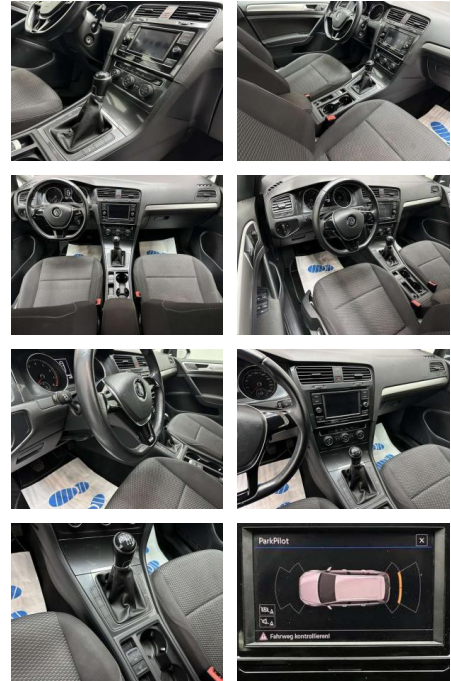

AC15-35

Angebotsnr.: