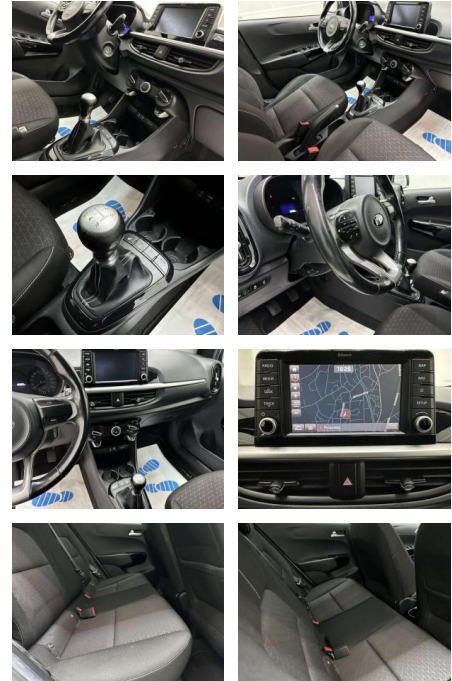

Ihr Ansprechpartner

Herr Lars Pietrzyk
E-Mail: verkauf@pietrzyk.de
Telefon: 05832 979007

Autohaus Pietrzyk GmbH & Co. KG
Emmer Dorfstr. 29 - 29386 Hankensbüttel - Tel.: 05832 / 979006

Kia Picanto Dream Team

AC15-61

Angebotsnr.:

Erstzulassung:	Kilometer:	Farbe:	Leistung:	Kraftstoffart:
01.05.2018	86.000	Weiß	62 kW / 84 PS	Benzin

PREIS
11.720 €

FINANZIERUNGSBEISPIEL

Laufzeit: 60 Monate   Anzahlung: 20 %
Basis-Finanzierung:*   Mtl. Rate:
Zielraten-Finanzierung:**   Mtl. Rate: **91 €**

* Basisfinanzierung: Anzahlung: 2.344 Euro, Laufzeit: 60 Monate, Nettodarlehen: 9.376 Euro, Gesamtbetrag: 12.702 Euro, Zinssätze: 4.11% Sollz. (gebunden), 4.19% eff.
** Zielratenfinanzierung: Anzahlung: 2.344 Euro, Laufzeit: 60 Monate, Nettodarlehen: 9.376 Euro, Zielrate: 6.446 Euro, Gesamtbetrag: 13.046 Euro, Zinssätze: 4.11% Sollz. (gebunden), 4.19% eff.,

Vermittlung für: Santander Consumer Bank
Repräsentatives Beispiel gem. § 17 Abs. 4 PAngV. Diese Finanzierungsangebote sind Beispiele. Gerne ermitteln wir für Sie Ihr individuelles Angebot.

Ausstattung

Sicherheit

- Anti-Blockiersystem ABS

Multimedia

- Radio

Weiteres

- Herzlich willkommen bei der Autocenter Stolberg GmbH
- Ihrem kompetenten Partner für hochwertige Gebrauchtwagen! Bei uns finden Sie eine sorgfältig ausgewählte Auswahl an Fahrzeugen unterschiedlicher Marken und Modelle
- die alle gründlich geprüft und zu attraktiven Konditionen angeboten werden Ihr Fahrzeughandel aus der Städteregion Aachen seit 1990. Garantie bis zu 60 Monate gegen Aufpreis möglich Inzahlungnahme zum marktgerechten Preis Finanzierung zu TOP Konditionen

- beide Außenspiegel elektr. verstellbar
- beide Freisprecheinrichtung Bluetooth Sitzheizung vorn Fensterheber elektrisch hinten Schalt-/Wählhebelgriff Leder Lenkrad heizbar Lenkrad (Leder) Fensterheber elektrisch vorn Fernentriegelung Tankklappe Fußmatten Gegenlenkunterstützung (Vehicle Stability Management
- (VSM) Gepäcknetz / Tasche an Vordersitzlehne Gepäckraumabdeckung / Rollo Getriebe 5-Gang Getränkehalter Gurtstraffer (vorn) Heckscheibe heizbar Heckscheibenwischer Isofix-Aufnahmen für Kindersitz Karosserie: 5-türig Klimaanlage Kopf-Airbag-System Kopfstützen hinten verstellbar Kopfstützen vorn verstellbar Kühlergrill mit Chromrahmen Laderaumabdeckung Lenksäule (Lenkrad) höhenverstellbar LM-Felgen

- 2 Ltr. - 62 kW KAT Multifunktion für Lenkrad Reifen-Reparaturset Reifendruck-Kontrollsystem Rücksitzlehne geteilt/klappbar Schadstoffarm nach Abgasnorm Euro 6 Schaltpunktanzeige Schwellerabdeckung / -verkleidung Seitenairbag Servolenkung Sitz vorn links höhenverstellbar Sitzbezug / Polsterung: Stoff Sonderlackierung Clear White Sonnenblenden mit Make-up-Spiegel Sonnenblenden mit Spiegel (beleuchtet) Start/Stop-Anlage (ISG) Steckdose (12V-Anschluß) in Mittelkonsole Stoßfänger Wagenfarbe Tagfahrlicht Türgriffe außen schwarz USB-Anschluss + AUX-IN-Anschluss Verglasung hinten abgedunkelt (Privacy Glass) Wegfahrsperre Wärmeschutzverglasung Zentralverriegelung mit Fernbedienung Individuelle Finanzierung durch unsere