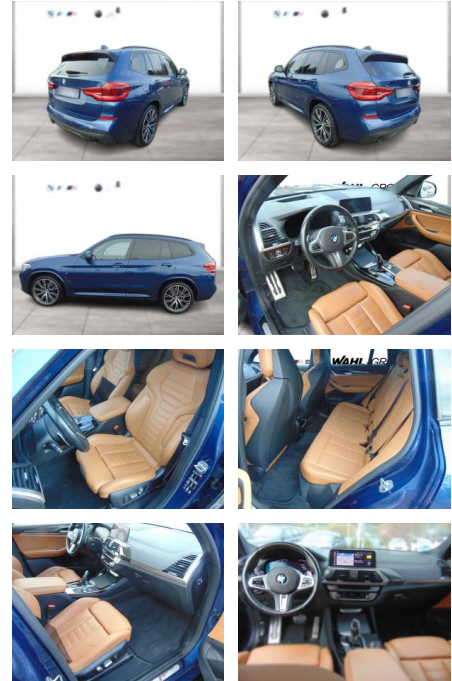

BMW X3 xDrive30d M SPORT LC PROF HUD

WG04-245165 **Angebotsnr.:**

Erstzulassung:	Kilometer:	Farbe:	Leistung:	Kraftstoffart:
01.12.2019	84.800	Blau	195 kW / 265 PS	Diesel

PREIS
42.460 €

FINANZIERUNGSBEISPIEL

Exterieur

- Leichtmetallfelgen
- metallic
- Nebelscheinwerfer
- Dachreling

Umwelt

- Partikelfilter

Weiteres

- Sportfahrwerk
- Diesel
- Lichtsensor
- elektrische Aussenspiegel
- Start Stop Automatik
- Nichtraucher
- Sportpaket
- Ablagenpaket
- ABS
- Abstandsregeltempomat
- Adaptives Kurvenlicht
- Aktiver Fussgängerschutz
- Alarmanlage
- Ambientes Licht
- Anhaengerkupplung
- Anhängerkupplung (Kugelkopf schwenkbar)
- Armauflage vorn
- Außenausstattung: Shadow-Line Hochglanz (erweiterter Umfang)
- Aussenhautschutz