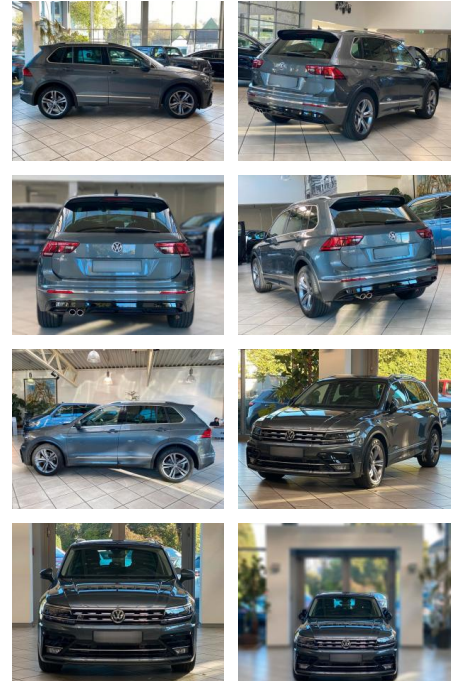

## Volkswagen Tiguan 1.5 TSI

LA05-20-32836Angebotsnr.:

Erstzulassung:	Kilometer:	Farbe:	Leistung:	Kraftstoffart:
28.03.2019	66.360	Diverse	110 kW / 150 PS	Benzin

**PREIS**  
**28.770 €**