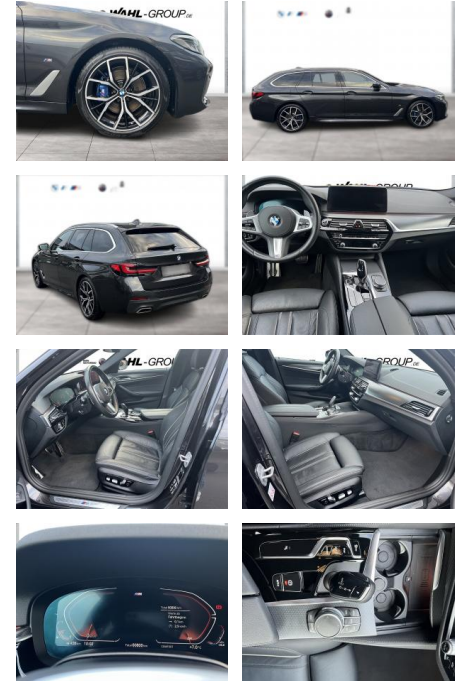

WG09-228273 Angebotsnr.:

| Erstzulassung: | Kilometer: | Farbe: | Leistung: | Kraftstoffart: |
|----------------|------------|--------|-----------------|----------------|
| 01.06.2021 | 60.798 | Grau | 185 kW / 252 PS | Benzin |