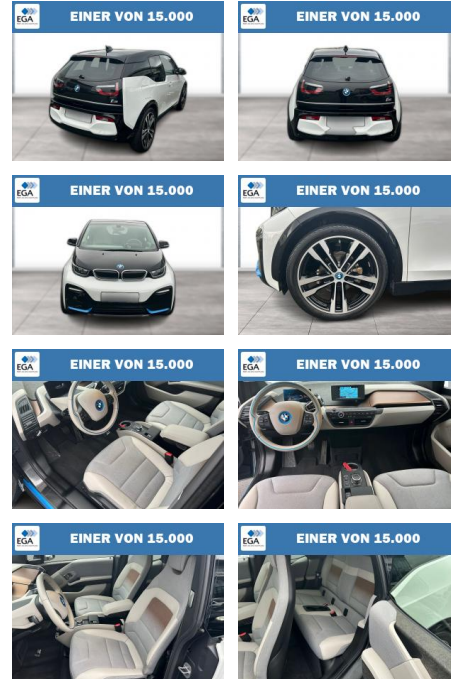

WG08-236372 Angebotsnr.:

Erstzulassung:	Kilometer:	Farbe:	Leistung:	Kraftstoffart:
01.07.2022	42.658	Blau	135 kW / 184 PS	Elektro

PREIS	FINANZIERUNGSBEISPIEL	
24.020 €	Laufzeit: 60 Monate	Anzahlung: 20 %
	Basis-Finanzierung:**	Mtl. Rate:
	Zielraten-Finanzierung:**	186 €