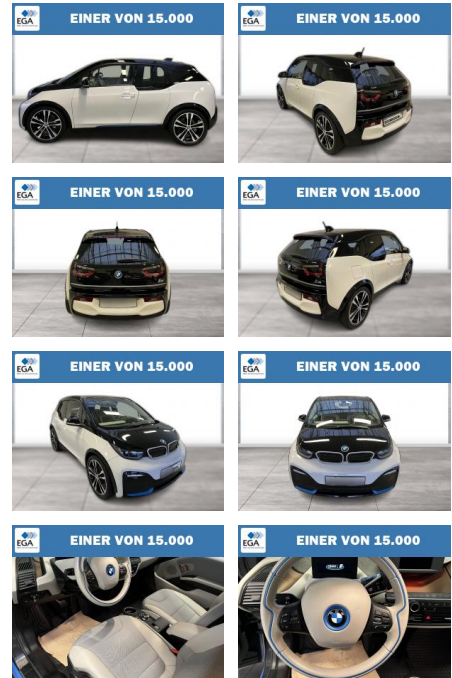

BMW i3s LED Comfort Navi Wärmepumpe PDC

WG08-236374 Angebotsnr.:

Erstzulassung:	Kilometer:	Farbe:	Leistung:	Kraftstoffart:
01.09.2022	45.744	Blau	135 kW / 184 PS	Elektro

PREIS	FINANZIERUNGSBEISPIEL	
24.020 €	Laufzeit: 60 Monate	Anzahlung: 20 %
	Basis-Finanzierung:**	Mtl. Rate:
	Zielraten-Finanzierung:**	186 €