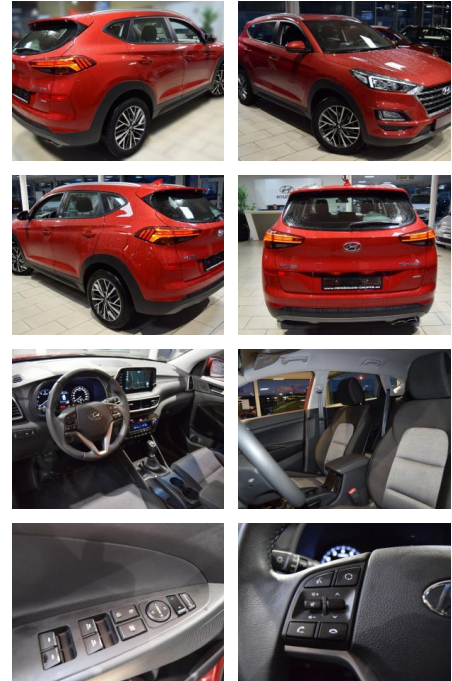

## Hyundai Tucson 1.6 TGD I 177PS Advantage

HE03-J974918-11471 Anbotsnr.:

Erstzulassung:	Kilometer:	Farbe:	Leistung:	Kraftstoffart:
01.08.2020	52.548	Diverse	130 kW / 177 PS	Benzin

**PREIS**  
**22.020 €**

### Multimedia

- Radio
- Navigation mit Bildschirm
- Bluetooth