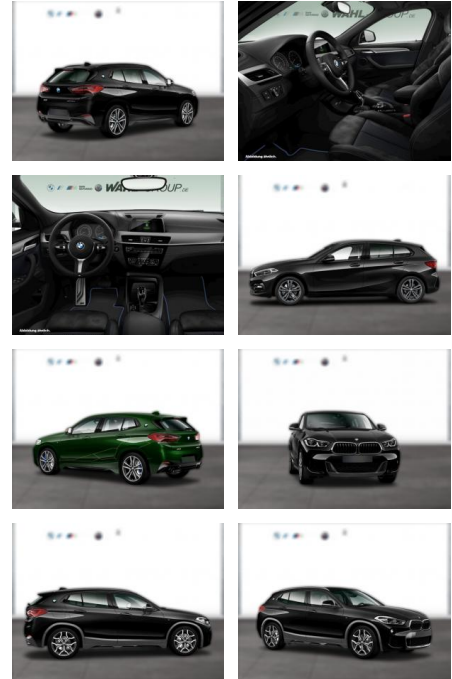

WG03-197445 Angebotsnr.:

Erstzulassung:	Kilometer:	Farbe:	Leistung:	Kraftstoffart:
01.05.2018	84.000	Schwarz	141 kW / 192 PS	Benzin

PREIS
28.140 €

FINANZIERUNGSBEISPIEL

Laufzeit: 60 Monate Anzahlung: 20 %
Basis-Finanzierung:* Mtl. Rate:
Zielraten-Finanzierung:** **217 €**