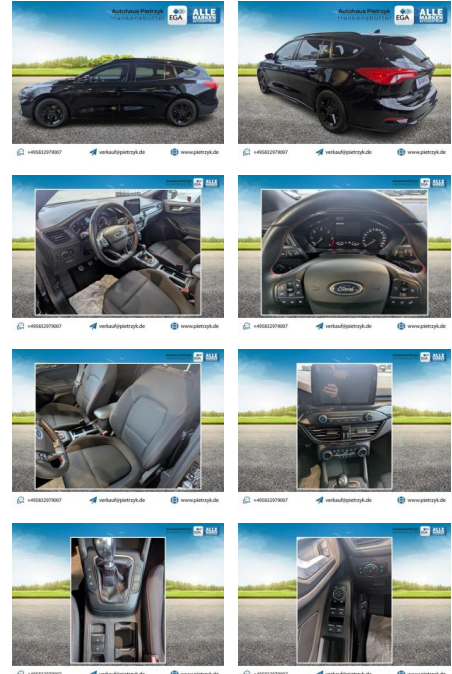

AP36-D82999 **Angebotsnr.:**

+495832979007

verkauf@pietrzyk.de

www.pietrzyk.de

Erstzulassung: 01.04.2019 **Kilometer:** 64.219 **Farbe:** Schwarz **Leistung:** 110 kW / 150 PS **Kraftstoffart:** Diesel

PREIS
18.900 €

Multimedia

- Radio
- Navigation mit Bildschirm
- Bluetooth

Komfort

- Zentralverriegelung
- Bordcomputer

Interieur

- Multifunktionslenkrad
- Sportsitze
- el. Fensterheber
- Sitzheizung

Exterieur

- Leichtmetallfelgen
- metallic
- Nebelscheinwerfer
- Dachreling