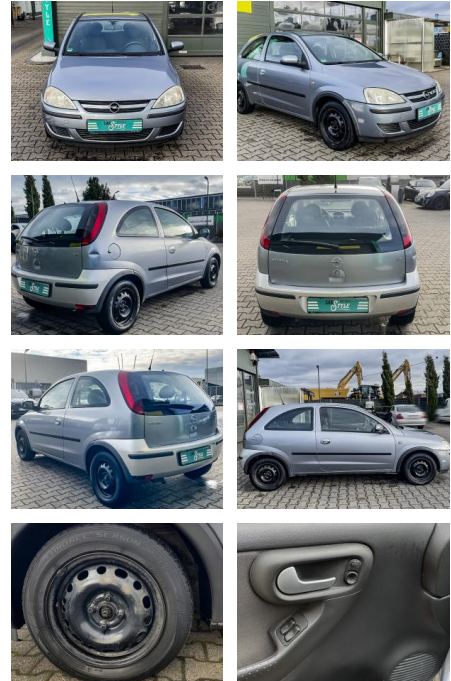

Opel Corsa C 1.2 Enjoy TÜV

CS01-KOMPLETTÜBERHAUPT

Erstzulassung:	Kilometer:	Farbe:	Leistung:	Kraftstoffart:
24.11.2003	170.000	silber	55 kW / 75 PS	Benzin

PREIS
3.530 €

FINANZIERUNGSBEISPIEL

Laufzeit: 60 Monate Anzahlung: 20 %
Basis-Finanzierung:* Mtl. Rate:
Zielraten-Finanzierung:** Mtl. Rate: **27 €**