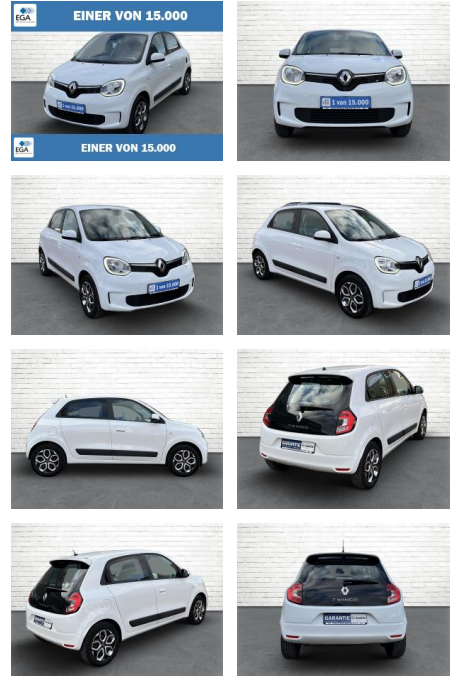

Renault Twingo 0.9 TCe 90 Limited *Klimaanlage*S...

AB73-0050-6300 Angebotsnr.:

Erstzulassung:	Kilometer:	Farbe:	Leistung:	Kraftstoffart:
09.03.2020	36.418	Weiß	68 kW / 92 PS	Benzin

PREIS	FINANZIERUNGSBEISPIEL	
13.320 €	Laufzeit: 60 Monate	Anzahlung: 20 %
	Basis-Finanzierung:**	Mtl. Rate:
	Zielraten-Finanzierung:**	103 €

Ausstattung

Besonderheiten

- Sondermodell Limited
- Paketkombination: R&GO + Klima-Paket
- Sitzheizung vorn
- Bordcomputer
- Fensterheber elektrisch vorn
- Modellpflege
- Look-Paket Ivory (innen)
- Sonderlackierung Pyrénées-Weiß
- Sitz vorn links höhenverstellbar
- Zentralverriegelung mit Fernbedienung
- Handschuhfach mit Klappe
- Lenksäule (Lenkrad) höhenverstellbar
- Sitz-Paket
- Servolenkung
- Fahrassistenz-System: Seitenwind-Assistent
- Fahrassistenz-System: Berganfahr-Assistent (HSA)