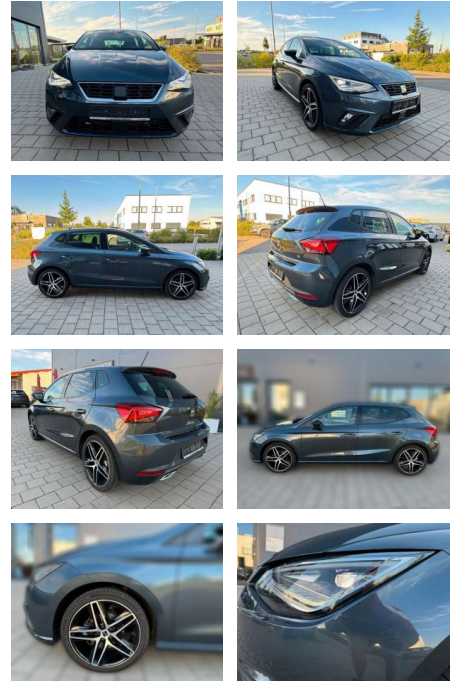

## Seat Ibiza FR Kamera Garantief!

AL37-SI955 **Angebotsnr.:**

Erstzulassung:	Kilometer:	Farbe:	Leistung:	Kraftstoffart:
01.08.2023	17.600	grau	110 kW / 150 PS	Benzin

**PREIS**  
**26.640 €**