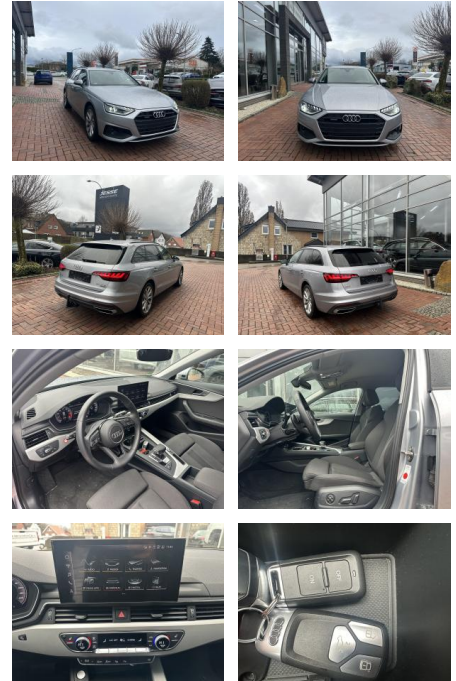

## Audi A4 45 quattro 2.0 TFSI Avant LED ACC Navi V...

AJ02-DM2412-11 Angebotsnr.:

Erstzulassung:	Kilometer:	Farbe:	Leistung:	Kraftstoffart:	Verbr. komb.	CO2-Emission	CO2-Klasse (WLTP)
04.02.2020	46.450	Silber	180 kW / 245 PS	Benzin	7,5 l/100km	170 g/km	F