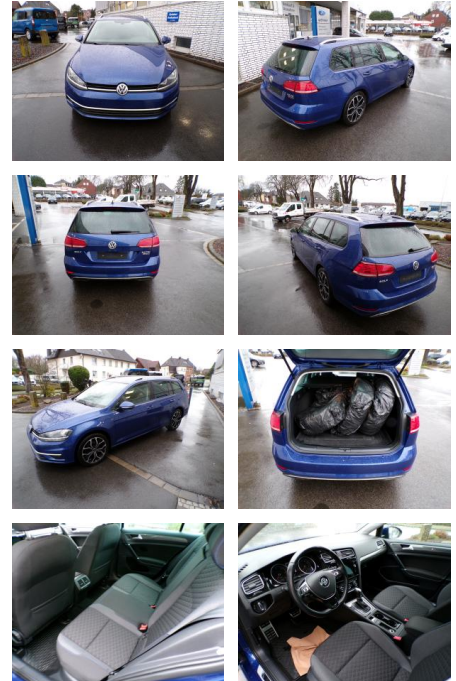

## Volkswagen Golf Variant VII 2.0ltr.TDI 4 Motion/...

AW16-AW16-1775 **Angebotsnr.:**

Erstzulassung:	Kilometer:	Farbe:	Leistung:	Kraftstoffart:
24.07.2018	88.900	Blau	110 kW / 150 PS	Diesel

**PREIS**  
**21.740 €**