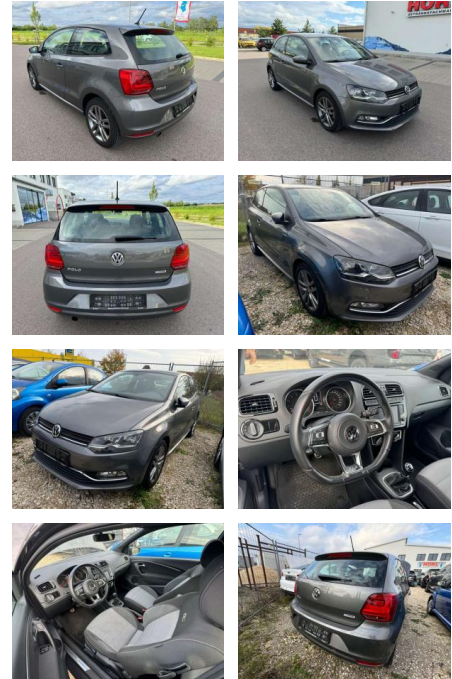

Ihr Ansprechpartner

Herr Lars Pietrzyk
E-Mail: verkauf@pietrzyk.de
Telefon: 05832 979007

Autohaus Pietrzyk GmbH & Co. KG
Emmer Dorfstr. 29 - 29386 Hankensbüttel - Tel.: 05832 / 979006

Volkswagen Polo R WRC Polo V Highline BMT

AL37-850

Angebotsnr.:

Erstzulassung:	Kilometer:	Farbe:	Leistung:	Kraftstoffart:
01.02.2017	106.000	grau	81 kW / 110 PS	Benzin

PREIS
12.790 €

FINANZIERUNGSBEISPIEL

Laufzeit: 60 Monate Anzahlung: 20 %
Basis-Finanzierung:* Mtl. Rate:
Zielraten-Finanzierung:** Mtl. Rate: **99 €**