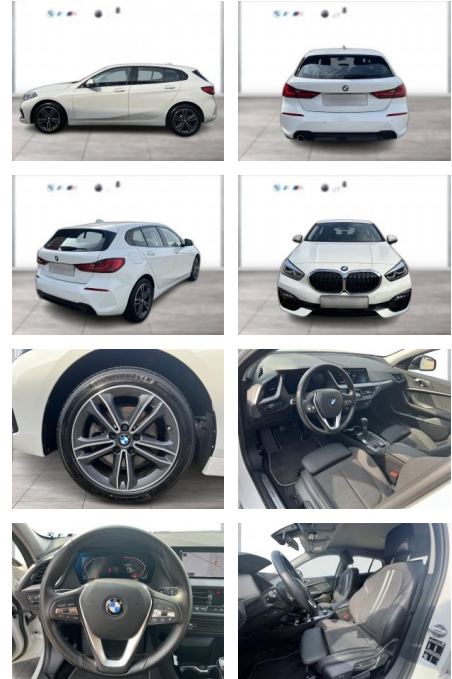

## BMW 118i Sport Line | Navi LED PDC Tempomat

WG10-230412 Angebotsnr.:

 BMW PREMIUM SELECTION.  
GEBRAUCHTE AUTOMOBILE.

Erstzulassung:	Kilometer:	Farbe:	Leistung:	Kraftstoffart:
01.07.2021	39.907	Weiß	100 kW / 136 PS	Benzin