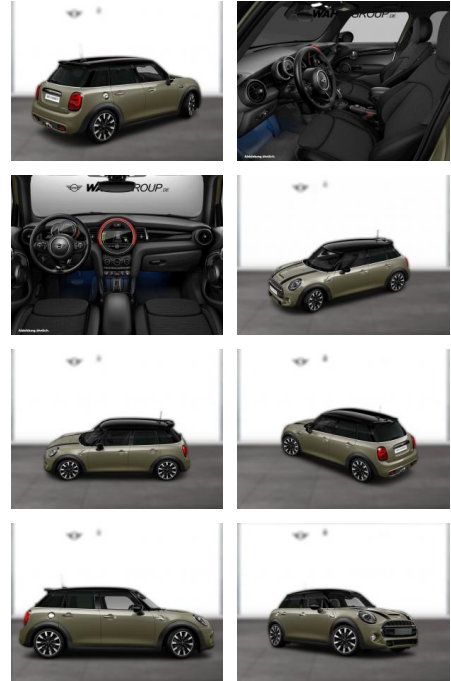

MINI Cooper S 5-TÜRER CHILI II DKG NAVI

WG05-208351 Angebotsnr.:

Erstzulassung:	Kilometer:	Farbe:	Leistung:	Kraftstoffart:
01.04.2021	49.700	Grau	141 kW / 192 PS	Benzin

PREIS
29.170 €

FINANZIERUNGSBEISPIEL