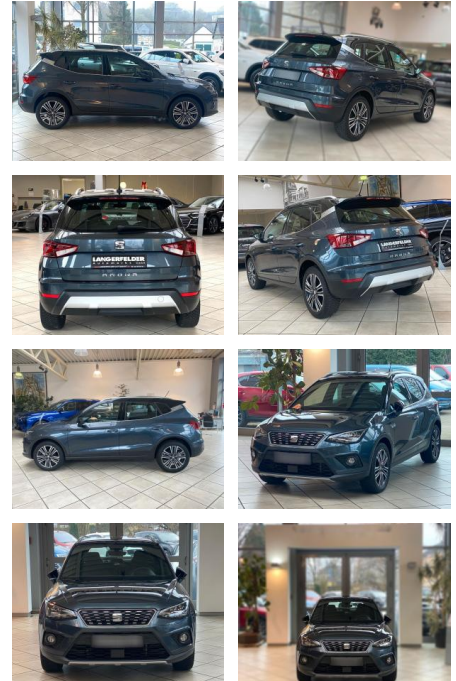

LA05-158-1767 **Angebotsnr.:**

Erstzulassung:	Kilometer:	Farbe:	Leistung:	Kraftstoffart:
26.09.2020	83.772	Diverse	70 kW / 95 PS	Diesel

PREIS
18.980 €

FINANZIERUNGSBEISPIEL
Laufzeit: 60 Monate Anzahlung: 20 %
Basis-Finanzierung:* Mtl. Rate:
Zielraten-Finanzierung:** **147 €**