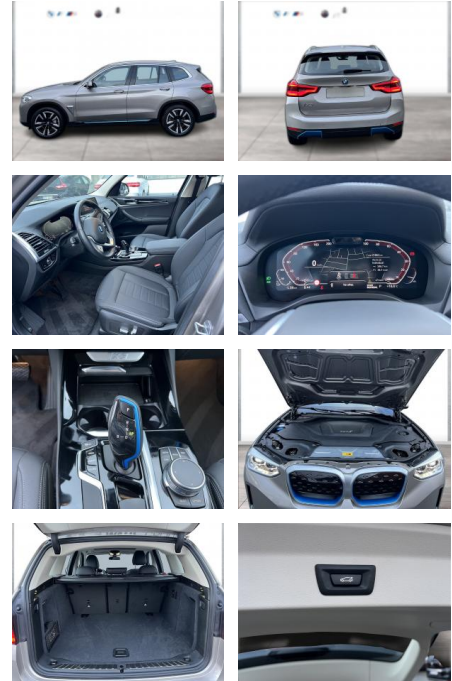

WG09-230780 Angebotsnr.:

Erstzulassung:	Kilometer:	Farbe:	Leistung:	Kraftstoffart:
01.12.2021	21.891	Silber	210 kW / 286 PS	Elektro

PREIS
40.500 €

FINANZIERUNGSBEISPIEL

Laufzeit: 60 Monate Anzahlung: 20 %
Basis-Finanzierung:* Mtl. Rate:
Zielraten-Finanzierung:** **313 €**