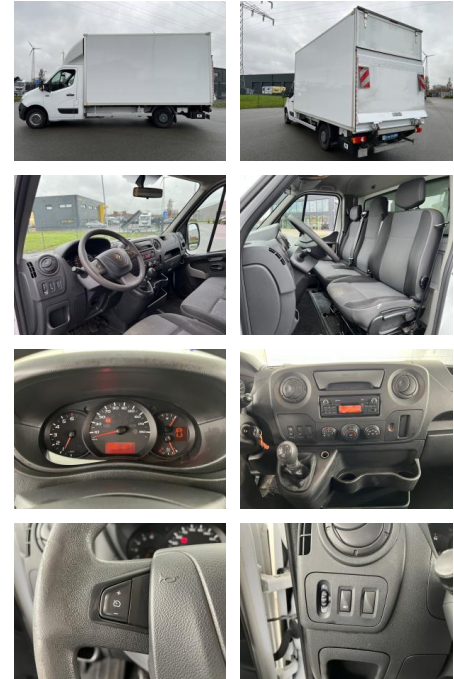

AB19-NB1-156Angebotsnr.:

Erstzulassung:	Kilometer:	Farbe:	Leistung:	Kraftstoffart:
13.06.2018	146.450	Weiß	96 kW / 131 PS	Diesel

PREIS
20.180 €

FINANZIERUNGSBEISPIEL

Laufzeit: 60 Monate Anzahlung: 20 %
Basis-Finanzierung:* Mtl. Rate:
Zielraten-Finanzierung:** **156 €**

- Stützen hinten
- Steuerung Innen und Außen
- Seitentür
- Innenmaße vom Aufbau: L 4.20 x B 2.11 x H 2.35 m

STÄNDIG ÜBER 15.000 FAHRZEUGE IM BESTAND!