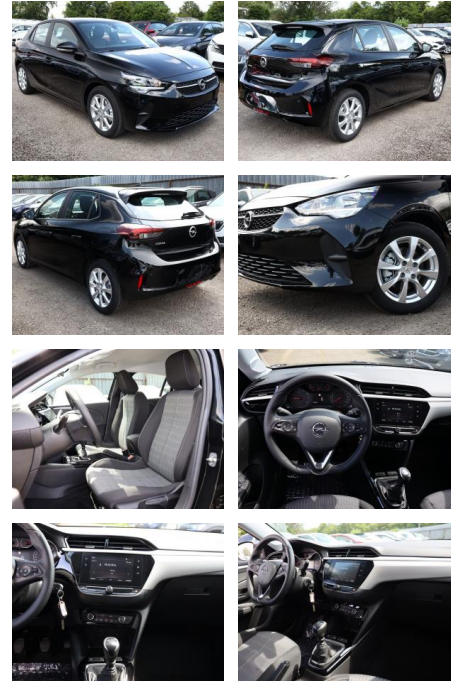

AT27-GW-ABO200 Anzebotsnr.:

Erstzulassung:	Kilometer:	Farbe:	Leistung:	Kraftstoffart:
29.04.2021	18.665	Schwarz	74 kW / 101 PS	Benzin

PREIS
15.460 €

FINANZIERUNGSBEISPIEL

Laufzeit: 60 Monate Anzahlung: 20 %
Basis-Finanzierung:* Mtl. Rate:
Zielraten-Finanzierung:** **119 €**

- Leichtmetallfelgen
- metallic

Umwelt

- Partikelfilter

Weiteres

- elektrische Aussenspiegel
- Nichtraucher
- Komfort-Paket (Fensterheber elektrisch vorn + hinten / Mittelarmlehne vorn mit Ablagefach / Lenkrad (Sport/Leder - 3-Speichen
- unten abgeflacht) mit Multifunktion)
- 6x Lautsprecher
- Außenspiegel elektr. verstell- und heizbar
- Außenspiegel schwarz
- Beifahrersitz verstellbar (4-Wege)
- Bluetooth-Schnittstelle
- Bordcomputer
- Digitaler Radioempfang (DAB+)
- Fahrassistenz-System: Fußgängererkennung

- Fahrersitz verstellbar (6-Wege)
- Geschwindigkeitsbegrenzer
- Geschwindigkeitsregelanlage (Tempomat)
- Kindersitzverankerung-ISOFIX auf der Rücksitzbank
- LM-Felgen 16"
- Navigation in Verbindung mit dem Smartphone (über Apple Carplay / Android Auto
- Parksensoren hinten
- Radio 7" Farbdisplay inkl. Touchscreen
- Reifengröße: 195/55 R16
- Rücksitzbank geteilt klappbar (60:40)
- Sprachsteuerung
- Türgriffe in Wagenfarbe
- DAB-Tuner (Radioempfang digital)
- Farbdisplay (3
- 5 Zoll)
- Karosserie: 5-türig
- Motor 1
- 2 Ltr. - 74 kW