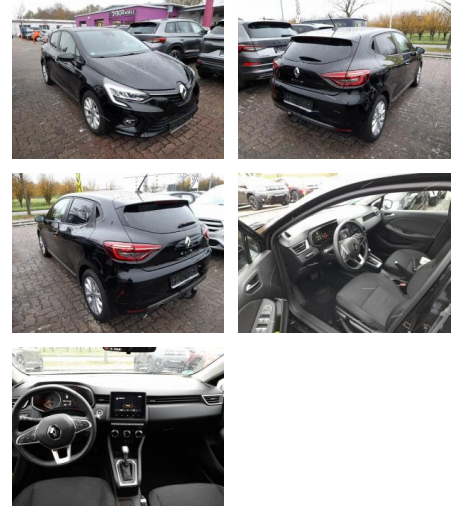

AT27-GW-ABO **Angebotsnr.:**

Erstzulassung:	Kilometer:	Farbe:	Leistung:	Kraftstoffart:
23.11.2020	37.350	Diverse	74 kW / 101 PS	Benzin

PREIS
14.950 €

FINANZIERUNGSBEISPIEL

Laufzeit: 60 Monate Anzahlung: 20 %
Basis-Finanzierung:* Mtl. Rate:
Zielraten-Finanzierung:** **116 €**