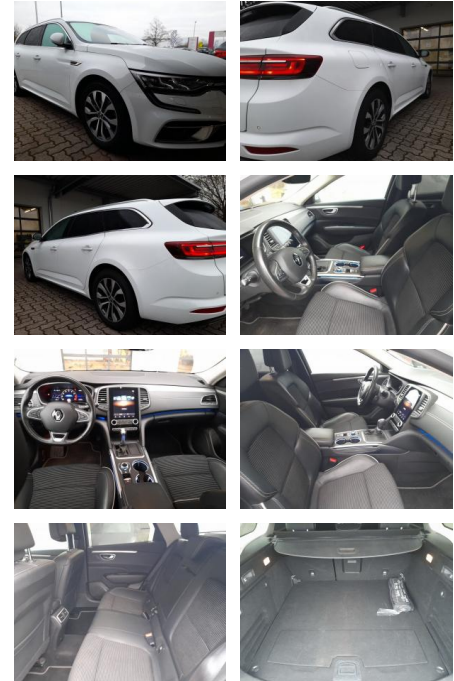

AT27-GW-ABO27 Angebotsnr.:

Erstzulassung:	Kilometer:	Farbe:	Leistung:	Kraftstoffart:
04.02.2022	50.750		117 kW / 159 PS	Benzin

PREIS
25.270 €

FINANZIERUNGSBEISPIEL
Laufzeit: 60 Monate Anzahlung: 20 %
Basis-Finanzierung:* Mtl. Rate:
Zielraten-Finanzierung:** **195 €**