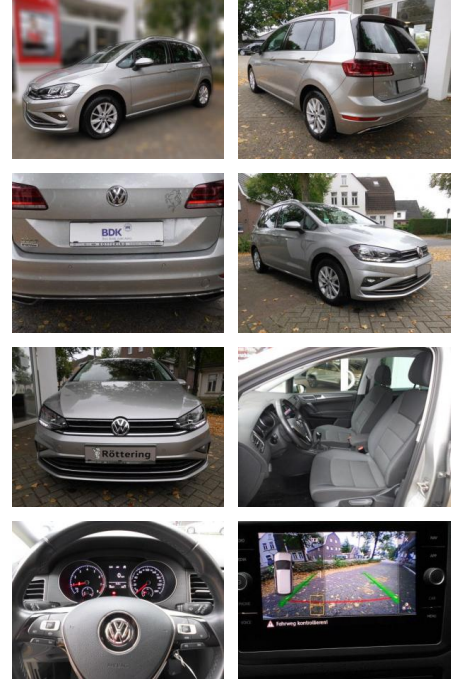

Volkswagen Golf Sportsvan Sportsvan 1.5

AS86-Hollink 15 Jahre Busr.:

VERKAUFT

Erstzulassung: 25.03.2020 **Kilometer:** 45.000 **Farbe:** **Leistung:** 96 kW / 131 PS **Kraftstoffart:** Benzin

PREIS
20.430 €