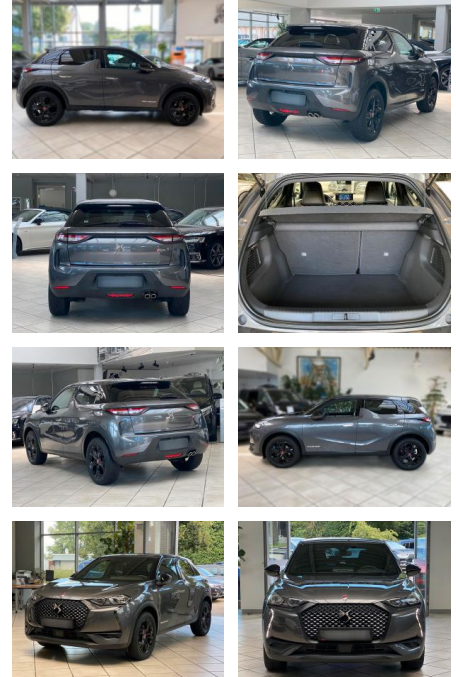

DS Automobiles DS3 Crossback Performance

LA05-4-137559Angebotsnr.:

VERKAUFT

Erstzulassung: 25.07.2020 **Kilometer:** 56.462 **Farbe:** **Leistung:** 96 kW / 131 PS **Kraftstoffart:** Benzin

PREIS
21.560 €