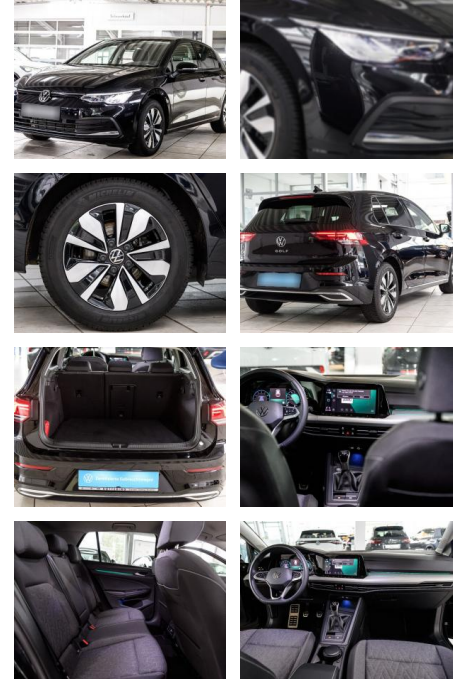

Volkswagen Golf VIII Move 1.5 TSI

AS86-gws 2402 Angebotsnr.

VERKAUFT

Erstzulassung: 26.08.2023 **Kilometer:** 25.700 **Farbe:** **Leistung:** 110 kW / 150 PS **Kraftstoffart:** Benzin

PREIS
25.370 €

FINANZIERUNGSBEISPIEL
Laufzeit: 60 Monate Anzahlung: 20 %
Basis-Finanzierung:* Mtl. Rate:
Zielraten-Finanzierung:** **196 €**