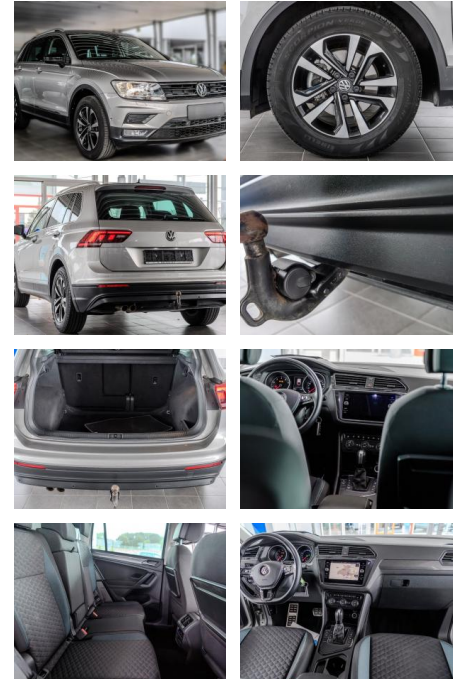

## Volkswagen Tiguan IQ.DRIVE +Automatik +Navi +AHK

AS86-"OCH"19AHK Gebotsnr.:

**VERKAUFT**

**Erstzulassung:** 26.10.2019    **Kilometer:** 80.530    **Farbe:**    **Leistung:** 110 kW / 150 PS    **Kraftstoffart:** Benzin