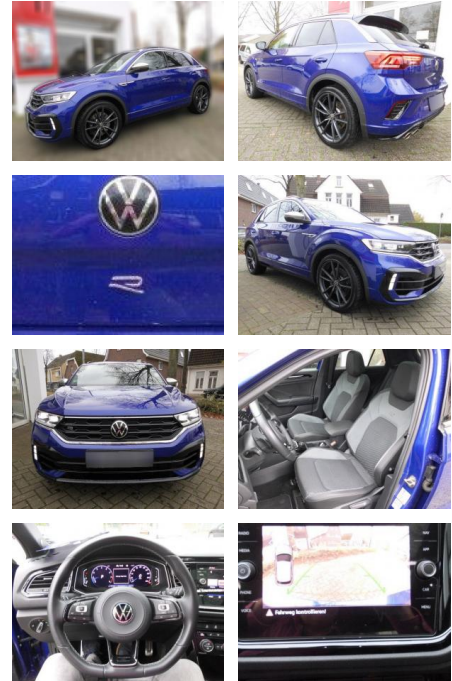

Erstzulassung:	Kilometer:	Farbe:	Leistung:	Kraftstoffart:
10.09.2021	33.641	Diverse	221 kW / 300 PS	Benzin

PREIS
35.360 €

FINANZIERUNGSBEISPIEL

Laufzeit: 60 Monate Anzahlung: 20 %
Basis-Finanzierung:* Mtl. Rate:
Zielraten-Finanzierung:** **273 €**