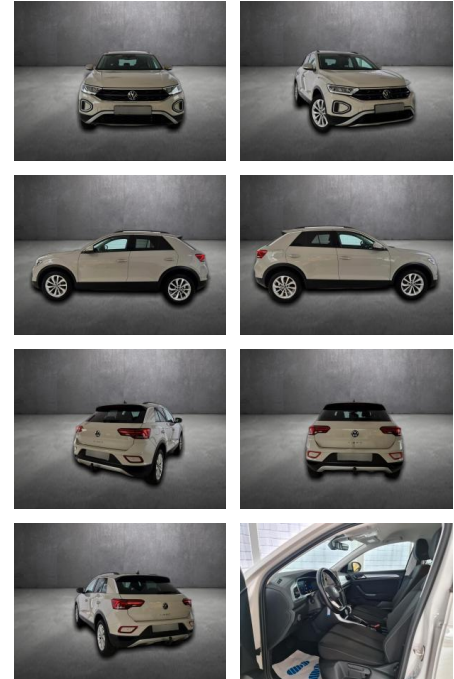

Erstzulassung: 27.07.2023 **Kilometer:** 37.147 **Farbe:** **Leistung:** 110 kW / 150 PS **Kraftstoffart:** Benzin

PREIS
29.010 €

FINANZIERUNGSBEISPIEL
Laufzeit: 60 Monate Anzahlung: 20 %
Basis-Finanzierung:* Mtl. Rate:
Zielraten-Finanzierung:** **224 €**