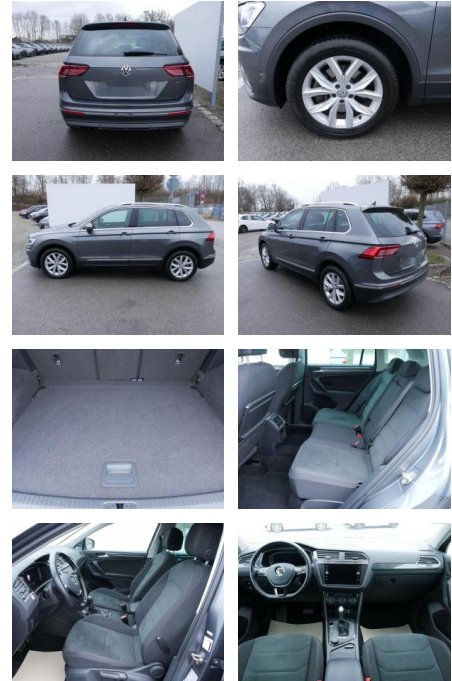

## Volkswagen Tiguan 2.0 TSI DSG 4MOTION HIGHLINE

AS19-KW36158 Angebotsnr.:

Erstzulassung:	Kilometer:	Farbe:	Leistung:	Kraftstoffart:
13.09.2019	54.800	Grau	140 kW / 190 PS	Benzin

**PREIS**  
**29.120 €**