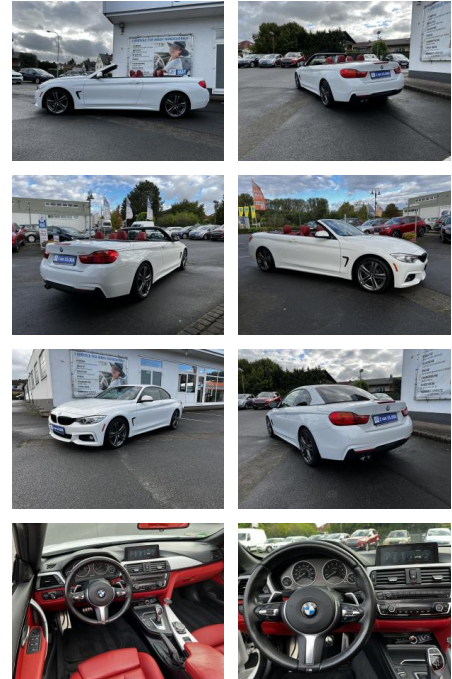

ME00-SH2410 Angebotsnr.:

| Erstzulassung: | Kilometer: | Farbe: | Leistung: | Kraftstoffart: |
|----------------|------------|--------|-----------------|----------------|
| 12.09.2016 | 82.000 | Weiß | 185 kW / 252 PS | Benzin |