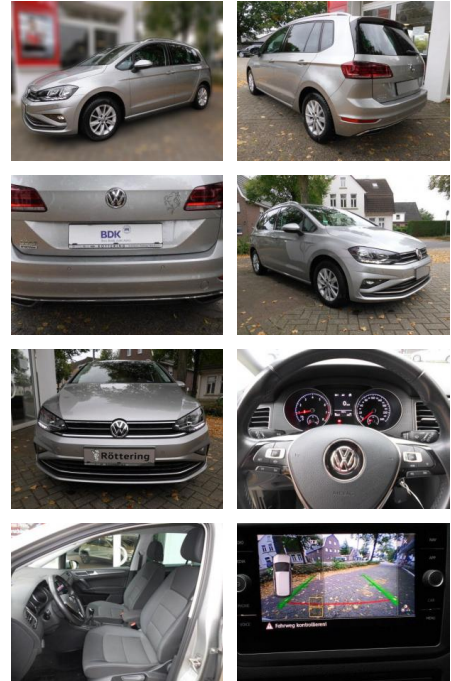

Volkswagen Golf Sportsvan 1.5

AS86-Hollink 151604008..

Erstzulassung:	Kilometer:	Farbe:	Leistung:	Kraftstoffart:
09.03.2020	45.000	Diverse	96 kW / 131 PS	Benzin

PREIS 20.430 €	FINANZIERUNGSBEISPIEL		* Basisfinanzierung: Anzahlung: 4.086 Euro, Laufzeit: 60 Monate, Nettodarlehen: 16.344 Euro, Gesamtbetrag: 22.142 Euro, Zinssätze: 4.11% Sollz. (gebunden), 4.19% eff. ** Zielratenfinanzierung: Anzahlung: 4.086 Euro, Laufzeit: 60 Monate, Nettodarlehen: 16.344 Euro, Zielrate: 11.237 Euro, Gesamtbetrag: 22.741 Euro, Zinssätze: 4.11% Sollz. (gebunden), 4.19% eff., Vermittlung für: Santander Consumer Bank Repräsentatives Beispiel gem. § 17 Abs. 4 PAngV. Diese Finanzierungsangebote sind Beispiele. Gerne ermitteln wir für Sie Ihr individuelles Angebot.
	Laufzeit: 60 Monate	Anzahlung: 20 %	
	Basis-Finanzierung:**	Mtl. Rate:	
	Zielraten-Finanzierung:**	158 €	

Ausstattung

Sicherheit

- Notbremsassistent
- Reifendruckkontrollsystem

Multimedia

- USB
- Touchscreen

Komfort

- Berganfahrassistent
- Lederlenkrad
- Lordosenstütze

Weiteres

- Start Stop Automatik
- Irrtümer
- Änderungen und Zwischenverkauf vorbehalten. Finanzierung zu Sonderkonditionen und Inzahlungnahme gerne möglich.
- ***Sonderausstattung: Audiosystem**

- Radio/CD-Player
- MP3
- Bluetooth
- Dachreling silber eloxiert
- Klimaanlage Climatronic 2-Zonen
- Metallic-Lackierung
- Navigationsmodul Discover Media (für Audiosystem)
- Raucher-Paket
- Reserverad als Notrad (gewichtss- und platzsparend)
- Rückfahrkamera (Rear View)
- Verglasung hinten abgedunkelt (65 %)
- ***Weitere**
Ausstattung: 3-Punkt-Sicherheitsgurt hinten mitte
- Ablagefach am Dachhimmel
- Airbag Beifahrerseite abschaltbar
- Airbag Fahrer-/Beifahrerseite
- Antriebs-Schlupfregelung (ASR)
- Ausstattung Comfortline