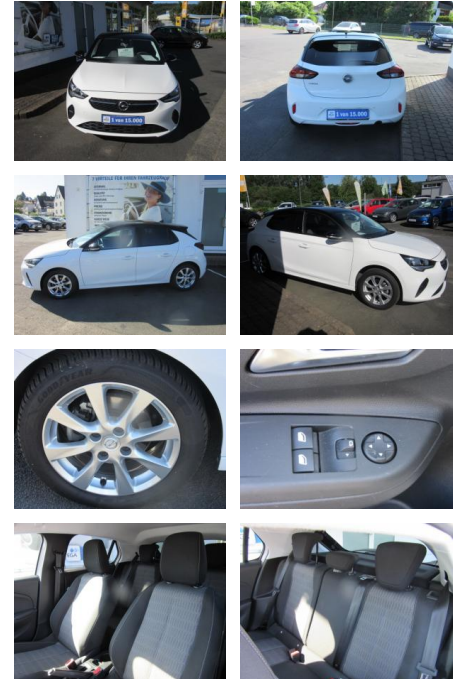

**Opel Corsa F Edition Plus \*LM-Felgen\*PDC\*Klima\*S...**

ME00-349200 **Angebotsnr.:**

Erstzulassung:	Kilometer:	Farbe:	Leistung:	Kraftstoffart:
29.11.2021	27.900	Weiß	55 kW / 75 PS	Benzin

<b>PREIS</b> <b>15.880 €</b>	<b>FINANZIERUNGSBEISPIEL</b>	
	Laufzeit: 60 Monate	Anzahlung: 20 %
	Basis-Finanzierung:*	Mtl. Rate:
	Zielraten-Finanzierung:**	<b>123 €</b>

**Ausstattung**

**Besonderheiten**

- Spurhalteassistent
- Verkehrszeichenerkennung
- Leichtmetallräder 16 Zoll
- Parkhilfe hinten
- Klimaanlage
- Lenkradheizung
- Sitzheizung Vordersitze
- Lichtsensor
- Speed Limiter
- Tempomat
- Bluetooth Freisprecheinrichtung
- Allwetterreifen
- Fußgängererkennung
- Kollisionswarnung
- Lederlenkrad
- Müdigkeitswarnsystem
- Rücksitzlehne teilbar umklappbar
- stark getönte Scheiben hinten
- Start Stop Automatik
- Bordcomputer