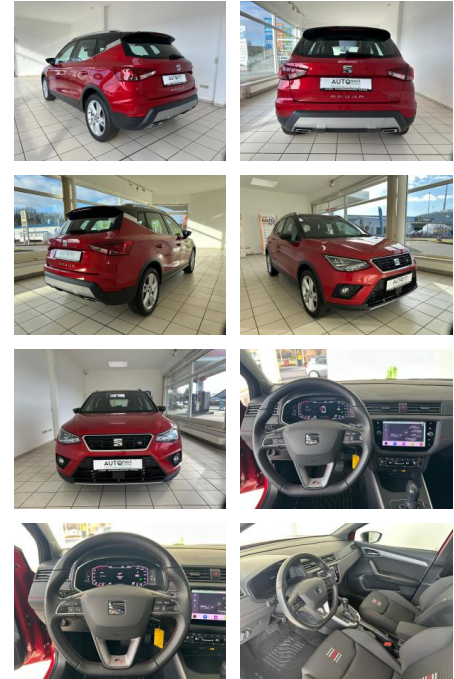

ME00-SH2412-~~19000000~~ **19000000**

Erstzulassung:	Kilometer:	Farbe:	Leistung:	Kraftstoffart:	Verbr. komb.	CO2-Emission	CO2-Klasse (WLTP)
01.07.2021	29.000	Rot	81 kW / 110 PS	Benzin	6,2 l/100km	141 g/km	E