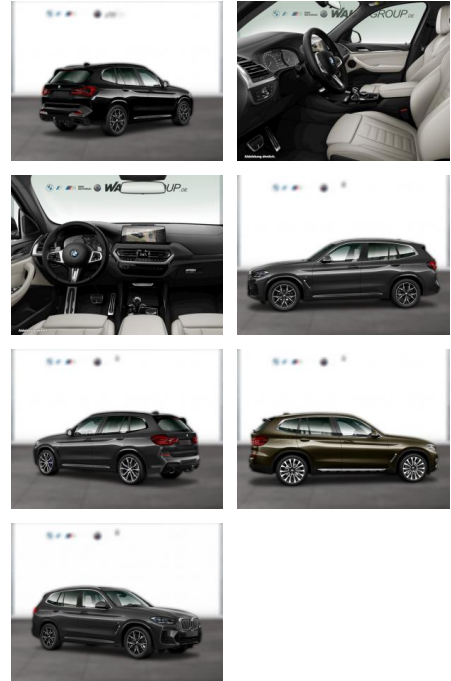

BMW X3 xDrive20d M SPORT LASER STANDHZG AHK

WG05-233696 Angebotsnr.:

Erstzulassung:	Kilometer:	Farbe:	Leistung:	Kraftstoffart:
01.01.2022	31.400	Grau	140 kW / 190 PS	Diesel

PREIS	FINANZIERUNGSBEISPIEL	
50.800 €	Laufzeit: 60 Monate Anzahlung: 20 % Basis-Finanzierung:* Mtl. Rate: Zielraten-Finanzierung:** 392 €	* Basisfinanzierung: Anzahlung: 10.160 Euro, Laufzeit: 60 Monate, Nettodarlehen: 40.640 Euro, Gesamtbetrag: 55.057 Euro, Zinssätze: 4.11% Sollz. (gebunden), 4.19% eff. ** Zielratenfinanzierung: Anzahlung: 10.160 Euro, Laufzeit: 60 Monate, Nettodarlehen: 40.640 Euro, Zielrate: 27.940 Euro, Gesamtbetrag: 56.547 Euro, Zinssätze: 4.11% Sollz. (gebunden), 4.19% eff., Vermittlung für: Santander Consumer Bank Repräsentatives Beispiel gem. § 17 Abs. 4 PAngV. Diese Finanzierungsangebote sind Beispiele. Gerne ermitteln wir für Sie Ihr individuelles Angebot.