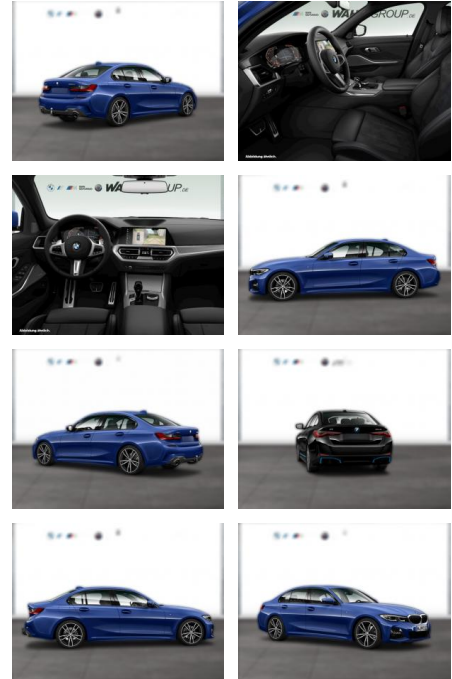

WG09-203004 Angebotsnr.:

Erstzulassung:	Kilometer:	Farbe:	Leistung:	Kraftstoffart:
01.04.2019	89.933	Blau	140 kW / 190 PS	Diesel

PREIS
33.290 €

FINANZIERUNGSBEISPIEL
Laufzeit: 60 Monate Anzahlung: 20 %
Basis-Finanzierung:* Mtl. Rate:
Zielraten-Finanzierung:** **257 €**