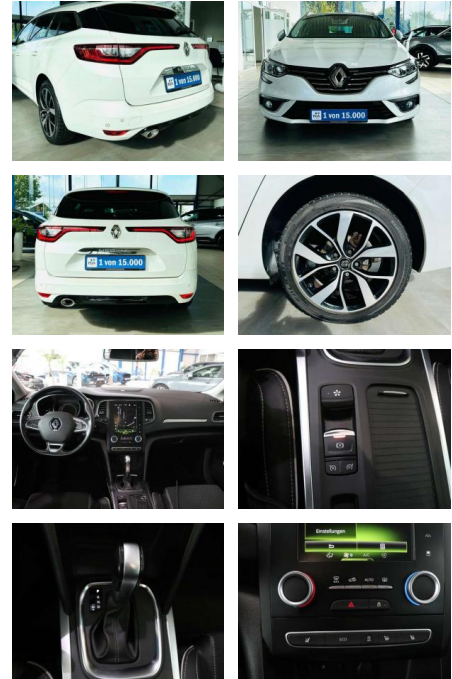

AV01-601148 **Angebotsnr.:**

Erstzulassung:	Kilometer:	Farbe:	Leistung:	Kraftstoffart:
01.06.2018	82.400	Weiß	120 kW / 163 PS	Benzin

PREIS
19.490 €

FINANZIERUNGSBEISPIEL

Laufzeit: 60 Monate Anzahlung: 20 %
Basis-Finanzierung:* Mtl. Rate:
Zielraten-Finanzierung:** **151 €**

- Anti-Blockiersystem ABS

Multimedia

- Radio

Weiteres

- 1 von 15.000 Fahrzeugen- . Das Fahrzeug ist lückenlos bei Renault scheckheftgepflegt
- letzter Service bei 75472km in 07.2023
- Besonderheiten Easy-Parking-Paket (Easy-Park-Assistent)
- Fahrassistenz-System: Einparkhilfe vorn und hinten mit Rückfahrkamera
- Fahrassistenz-System: Totwinkel-Assistent) Sonderlackierung Perlmutt-Weiß Touchscreen (8 Zoll)
- 7 Zoll) City-Paket (Außenspiegel elektr. anklappbar
- Außenspiegel elektr. verstell- und