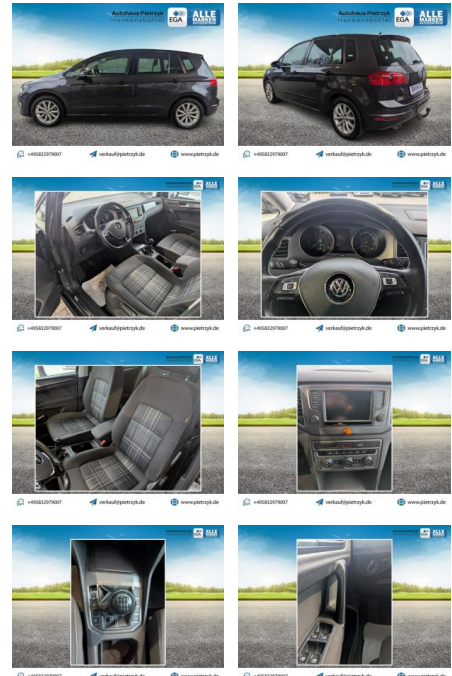

Ihr Ansprechpartner

Herr Lars Pietrzyk
E-Mail: verkauf@pietrzyk.de
Telefon: 05832 979007

Autohaus Pietrzyk GmbH & Co. KG
Emmer Dorfstr. 29 - 29386 Hankensbüttel - Tel.: 05832 / 979006

Volkswagen Golf Sportsvan Lounge 1.4 16V TSI

AP36-512122 **Angebotsnr.:**

+495832979007

verkauf@pietrzyk.de

www.pietrzyk.de

Erstzulassung: 01.07.2015   **Kilometer:** 138.439   **Farbe:** Grau   **Leistung:** 92 kW / 125 PS   **Kraftstoffart:** Benzin

PREIS
11.900 €

FINANZIERUNGSBEISPIEL
Laufzeit: 60 Monate   Anzahlung: 20 %
Basis-Finanzierung:*   Mtl. Rate:
Zielraten-Finanzierung:**   Mtl. **92 €**

* Basisfinanzierung: Anzahlung: 2.380 Euro, Laufzeit: 60 Monate, Nettodarlehen: 9.520 Euro, Gesamtbetrag: 12.897 Euro, Zinssätze: 4.11% Sollz. (gebunden), 4.19% eff.
** Zielratenfinanzierung: Anzahlung: 2.380 Euro, Laufzeit: 60 Monate, Nettodarlehen: 9.520 Euro, Zielrate: 6.545 Euro, Gesamtbetrag: 13.246 Euro, Zinssätze: 4.11% Sollz. (gebunden), 4.19% eff.,

Vermittlung für: Santander Consumer Bank
Repräsentatives Beispiel gem. § 17 Abs. 4 PAngV. Diese Finanzierungsangebote sind Beispiele. Gerne ermitteln wir für Sie Ihr individuelles Angebot.

Ausstattung

Sicherheit

- PDC Park Distance Control hinten
- Anti-Blockiersystem ABS
- Antischlupfregelung ASC+T
- elektronische Stabilitätskontrolle (ESP / DSP)
- Servolenkung
- Regensensor
- Wegfahrsperre
- Kindersitzbefestigung
- PDC Park Distance Control vorne

Multimedia

- Radio
- CD Radio
- Navigation mit Bildschirm
- MP3 Anschluss
- Bluetooth

Komfort

- Bordcomputer

Interieur

- Multifunktionslenkrad
- el. Fensterheber
- Sitzheizung

Exterieur

- Leichtmetallfelgen
- metallic
- Nebelscheinwerfer

Weiteres

- Lichtsensor
- elektrische Aussenspiegel
- Start Stop Automatik
- Nichtraucher
- **Sonderausstattung * Audiosystem Composition Media (Touchscreen**
- Radio/CD-Player
- MP3
- Bluetooth (Lautsprecher (8)
- Multimediabuchse AUX-IN

- **Bluetooth-Schnittstelle für Mobiltelefon) * Metallic-Lackierung * Multimedia-Schnittstelle USB (iPhone / iPod) mit AUX-IN * Navigationsmodul Discover Media (für Audiosystem) Serienausstattung ***
- **3-Punkt-Sicherheitsgurt hinten mitte * Ablagefach am Dachhimmel * Ablagefach an Vordersitzlehnen * Airbag Beifahrerseite abschaltbar * Airbag Fahrer-/Beifahrerseite ***
- **Anti-Blockier-System (ABS) * Antriebs-Schlupfregelung (ASR) * Antriebsart: Frontantrieb * Ausstattung Comfortline * Automatische Fahrlichtschaltung (ALS) * Außenspiegel asphärisch**
- links * Außenspiegel elektr. anklappbar (Außenspiegel elektr. verstellbar
- mit Memory
- Außenspiegel mit Umfeldleuchte) *

STÄNDIG ÜBER 15.000 FAHRZEUGE IM BESTAND!