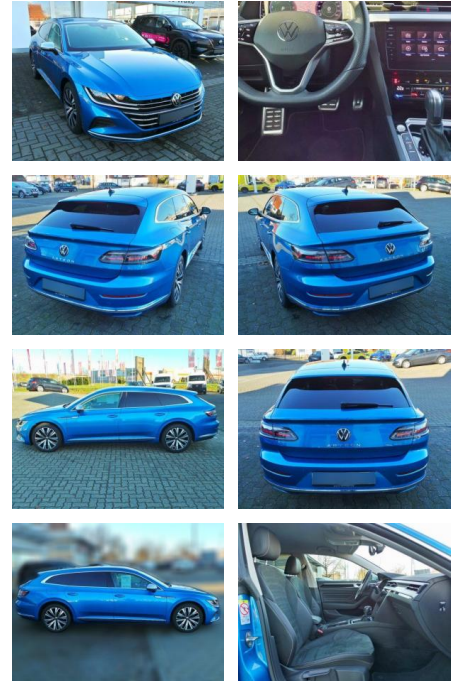

Volkswagen Arteon Shooting Brake 2.0 TDI Eleganc...

WK03-3444-52Angebotsnr.:

Erstzulassung:	Kilometer:	Farbe:	Leistung:	Kraftstoffart:
09.07.2021	77.890		110 kW / 150 PS	Diesel

PREIS	FINANZIERUNGSBEISPIEL	
28.790 €	Laufzeit: 60 Monate	Anzahlung: 20 %
	Basis-Finanzierung:**	Mtl. Rate:
	Zielraten-Finanzierung:**	222 €

Komfort

- Berganfahrassistent
- Beheizbare Frontscheibe
- Elektrische Heckklappe
- Lederlenkrad
- Lordosenstütze
- Massagesitze
- Keyless Entry

Weiteres

- Schaltwippen
- Diesel
- Start Stop Automatik
- Servolenkung
- Lederausstattung
- Zentralverriegelung
- El. Fensterheber
- El. Seitenspiegel
- El. Heckklappe
- Schlüssellose Zentralverriegelung
- Armlehne
- Innenspiegel autom. abblendend
- Multifunktionslenkrad
- Lederlenkrad
- Schaltwippen
- beheizbare Frontscheibe
- Leichtmetallfelgen
- Reifendruck-Kontrolle
- Allwetterreifen
- Tuner oder Radio