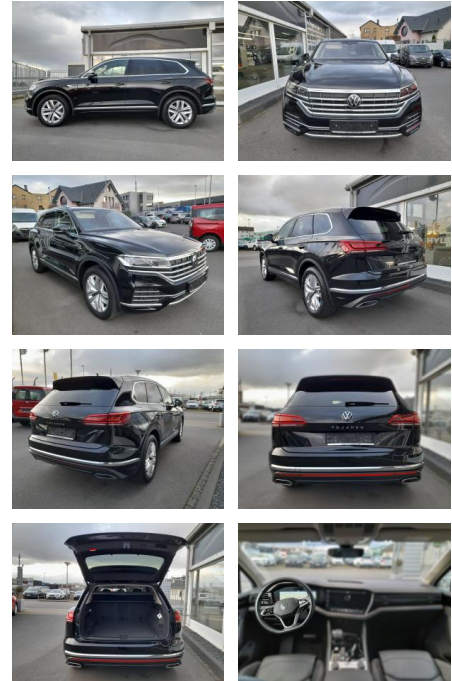

Volkswagen Touareg 4Motion, ACC, Leder,

SP05-41331629 Angebotsnr.:

Erstzulassung:	Kilometer:	Farbe:	Leistung:	Kraftstoffart:
10.05.2023	43.200	Diverse	170 kW / 231 PS	Diesel

PREIS
58.020 €

FINANZIERUNGSBEISPIEL
Laufzeit: 60 Monate Anzahlung: 20 %
Basis-Finanzierung:* Mtl. Rate:
Zielraten-Finanzierung:** **448 €**