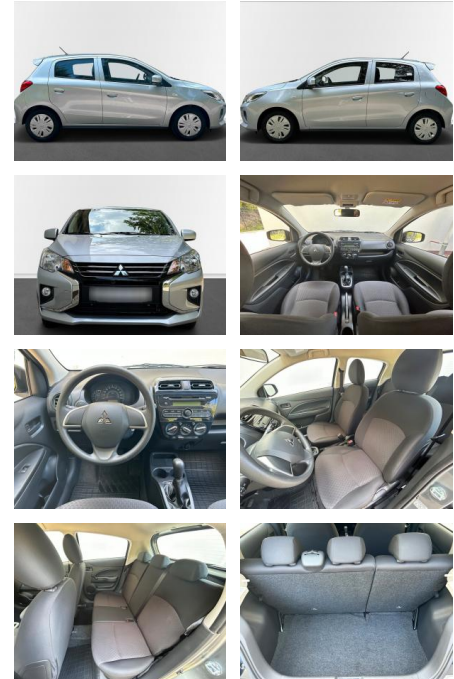

## Mitsubishi Space Star Spirit

AN17-413662795 Angebotsnr.:

| Erstzulassung: | Kilometer: | Farbe:  | Leistung:     | Kraftstoffart: |
|----------------|------------|---------|---------------|----------------|
| 14.10.2020     | 38.475     | Diverse | 52 kW / 71 PS | Benzin         |